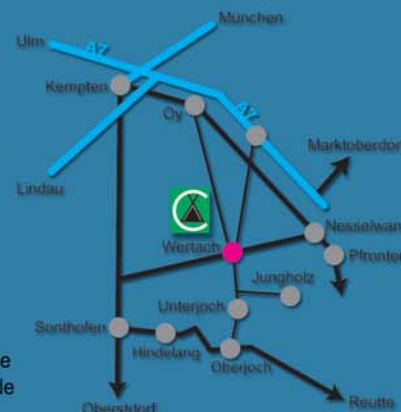

Campingplatz Waldesruh

A. + C. Bernschneider
Bahnhofstraße 19
87497 Wertach/Oberallgäu
Telefon 08365/1004
Telefax 08365/706369

Internet: www.camping-wertach.de
E-Mail: info@camping-wertach.de